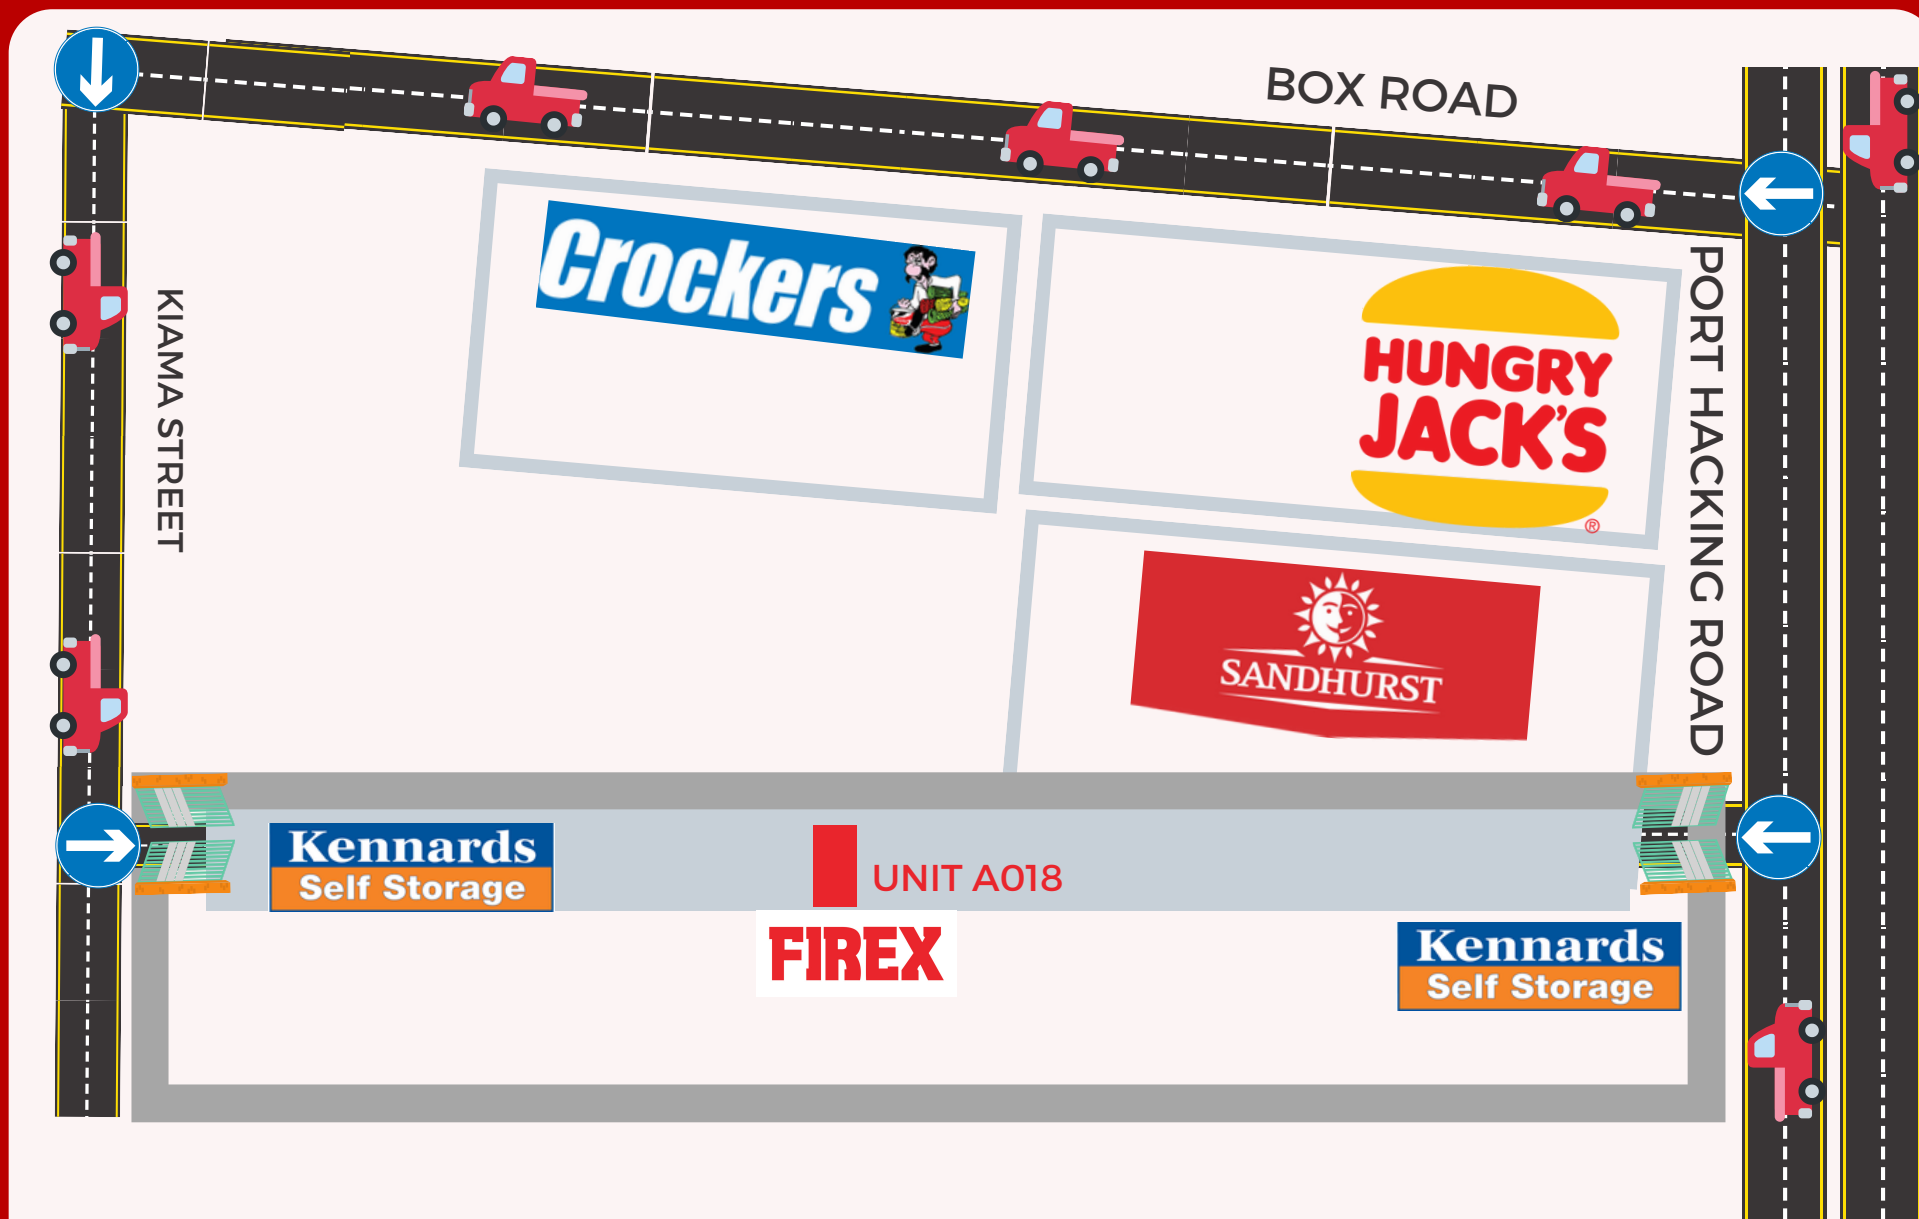

## MIRANDA SSDU WAREHOUSE

### FIREX SSDU: UNIT A018

169 Port Hacking Road  
MIRANDA NSW 2228

[Open Map](#)