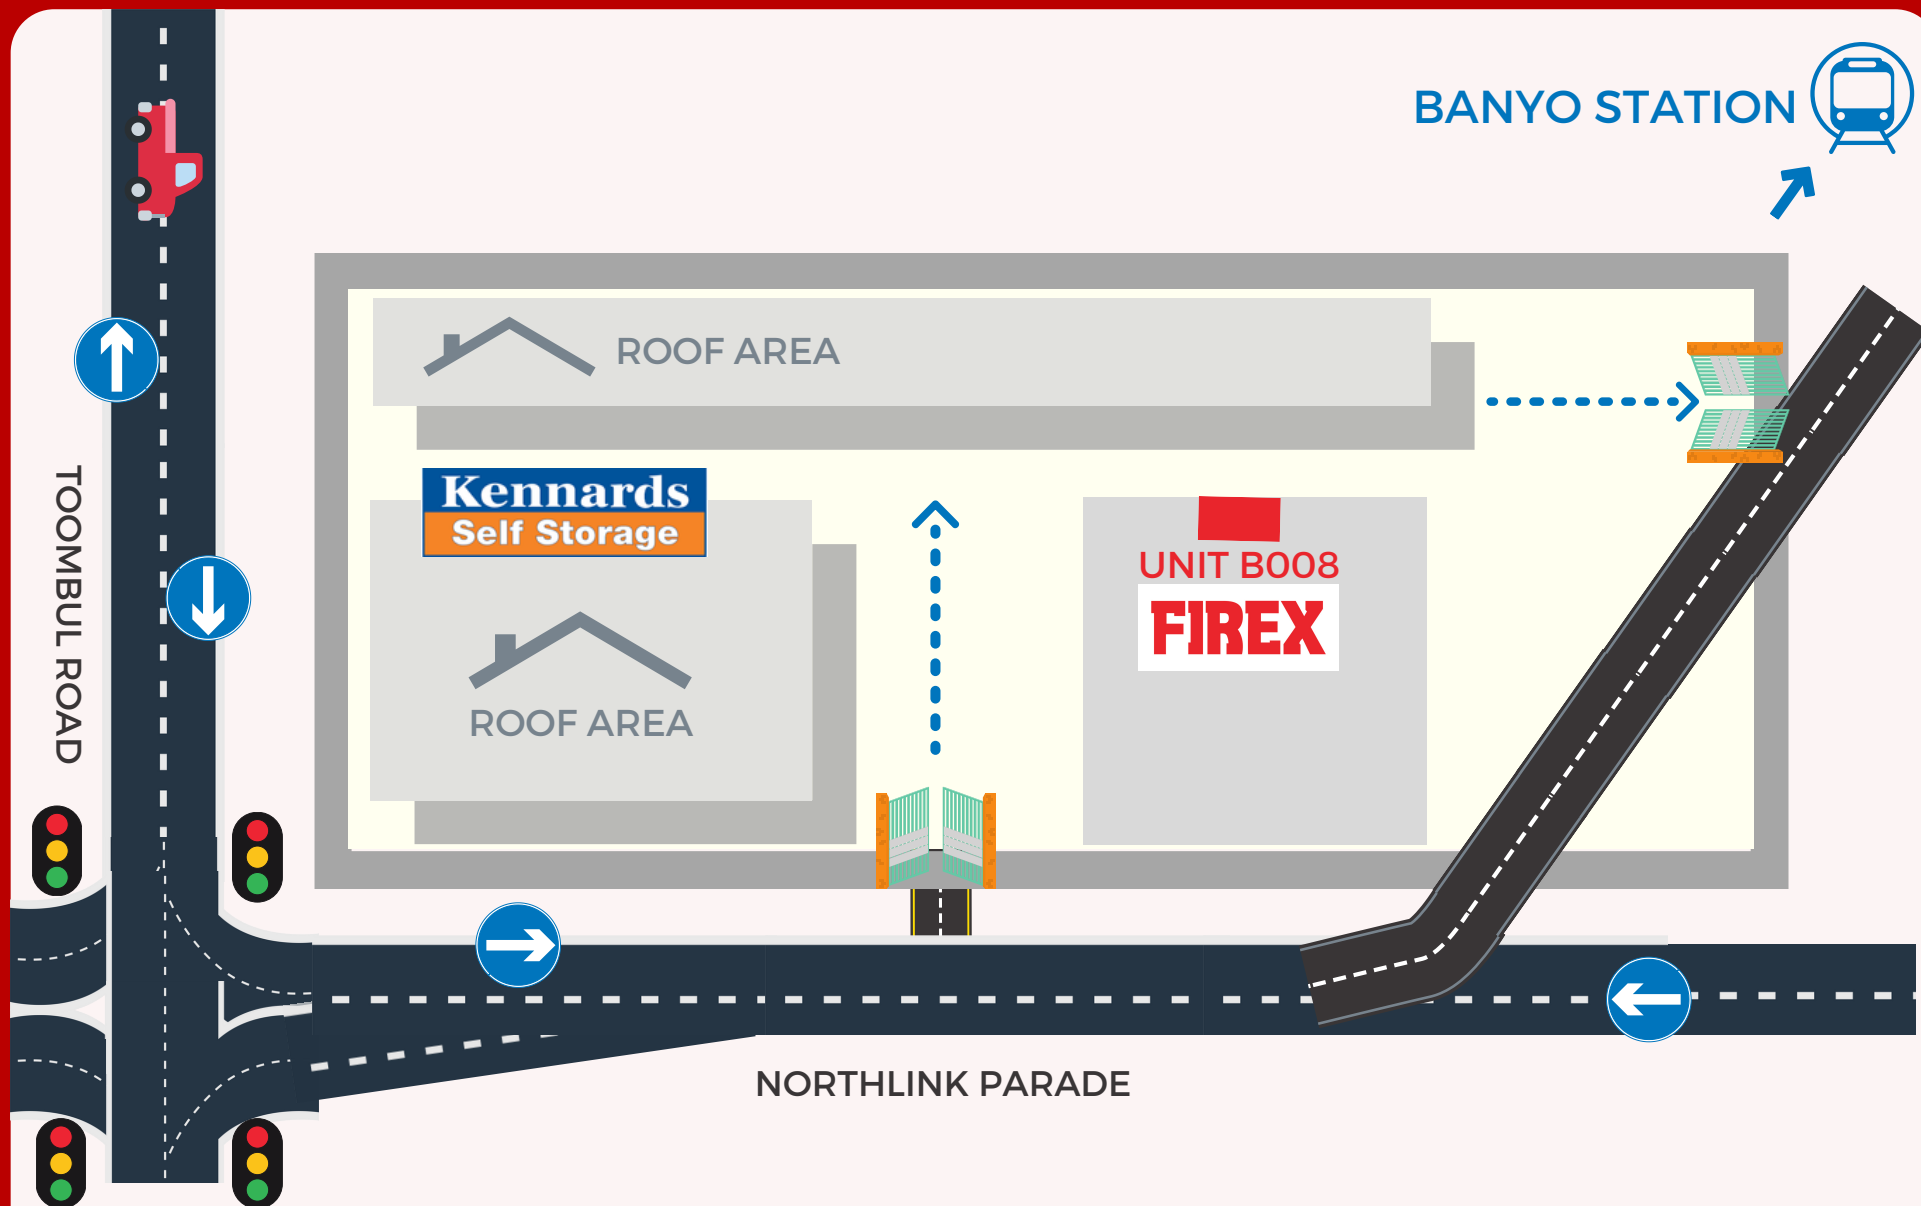

## VIRGINIA SSDU WAREHOUSE

### FIREX SSDU: UNIT B008

20 North Link Place  
VIRGINIA, QLD, 4014

[Open Map](#)